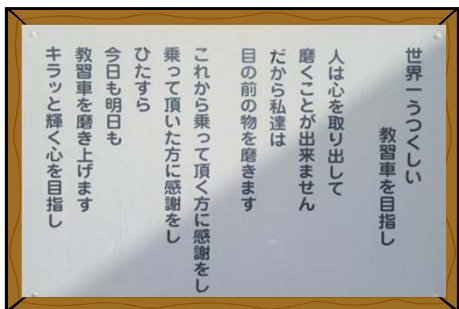

# 兵庫県・Mランド 丹波ささ山校

まずいい人にあって

そして「気」のいい場所に出向くこと

共に響き合い、共に成長する

ゲスト同志、ゲストと社員、ゲストとささ山...

より多くの方と共鳴できる場所...そんなホームでありたいと願っています

せっかく合宿免許に参加するのなら、免許証だけでなく思い出も手に入れてほしい...

ここMランド丹波ささ山校は、スタッフみんながそんな熱い気持ちでゲストの皆さまをお迎えます。

日々の挨拶、掃除する場所だけでなくいつの間にか自分の心まできれいになるボランティア活動、

同室の仲間とのおしゃべり...卒業する時には、きっとかけがえのない「思い出」が心にあるはず。

他の教習所とはちょっと違うなにかが心に残る教習所...「Mランド丹波ささ山校」で免許証と思い出をGETしよう!

ピカピカの車は、誰でも気持ちのよいもの。きれいな教習車と素直な心で練習すれば、上達間違いなし!

洗車や掃除などボランティア活動でためたポイントは構内のカフェ「ミロ」や特典ツアーに利用できます。