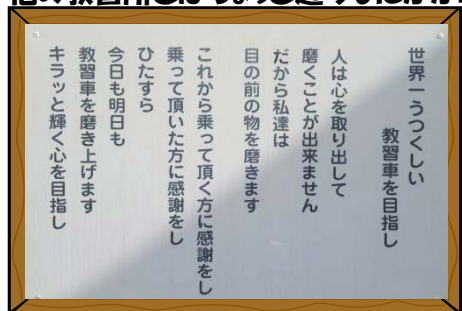

女性限定

新ホーム『レゾナンス(共鳴)』完成記念特別キャンペーン!

兵庫県・Mランド 丹波ささ山校

まずいい人であって
そして「気」のいい場所に出向くこと
共に響き合い、共に成長する
ゲスト同志、ゲストと社員、ゲストとささ山・・・

より多くの方と共鳴できる場所・・・そんなホームでありたいと願っています

敷地内の
宿舎は便利!

せっかく合宿免許に参加するのなら、免許証だけでなく思い出も手に入れてほしい・・・
ここMランド丹波ささ山校は、スタッフみんながそんな熱い気持ちでゲストの皆さまをお迎えします。
日々の挨拶、掃除する場所だけでなくいつの間にか自分の心まできれいになるボランティア活動、
同室の仲間とのおしゃべり・・・卒業する時には、きっとかけがえのない「思い出」が心にあるはず。

他の教習所とはちょっと違うなにかが心に残る教習所・・・「Mランド丹波ささ山校」で免許証と思い出をGETしよう!

ピカピカの車は、誰でも気持ちのよいもの。きれいな教習車と素直な心で練習すれば、上達間違いなし!

洗車や掃除などボランティア活動でためたポイントは構内のカフェ「ミロ」や特典ツアーに利用できます。

昼食は校内のカフェ「ミロ」で。ドリンクメニューも豊富で、いつもゲストのにぎやかな声が聞こえます。

【新ホームオープン記念キャンペーン実施中!】