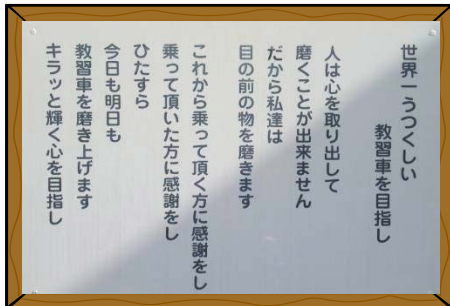

# 兵庫県・Mランド 丹波ささ山校

まずいい人であって

そして「気」のいい場所に出向くこと

共に響き合い、共に成長する

ゲスト同志、ゲストと社員、ゲストとささ山…

より多くの方と共鳴できる場所…そんなホームでありたいと願っています

せっかく合宿免許に参加するのなら、免許証だけでなく思い出も手に入れてほしい…

ここMランド丹波ささ山校は、スタッフみんながそんな熱い気持ちでゲストの皆さまをお迎えます。

日々の挨拶、掃除する場所だけでなくいつの間にか自分の心まできれいになるボランティア活動、

同室の仲間とのおしゃべり…卒業する時には、きっとかけがえのない「思い出」が心にあるはず。

他の教習所とはちょっと違うなにかが心に残る教習所…「Mランド丹波ささ山校」で免許証と思い出をGETしよう!

ピカピカの車は、誰でも気持ちのよいもの。きれいな教習車と素直な心で練習すれば、上達間違いなし!

洗車や掃除などボランティア活動でためたポイントは構内のカフェ「ミロ」や特典ツアーに利用できます。